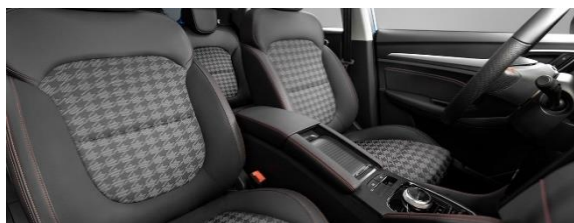

# KLEUREN EN INTERIEUR

Dover White

Como Blue

Diamond Red

Cosmic Silver

Pebble Black

Comfort: stof

Luxury: kunstleder