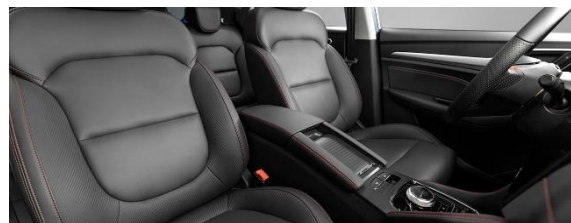

# KLEUREN EN INTERIEUR

Dover White

Como Blue

Diamond Red

Cosmic Silver

Pebble Black

Comfort: stof

Luxury: kunstleder